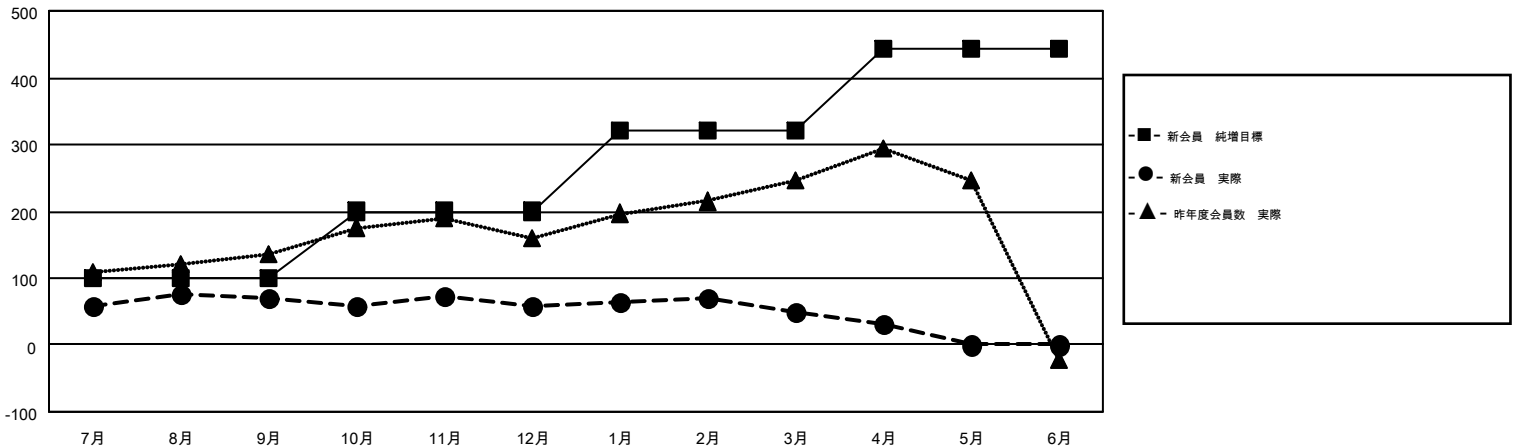

GMT MONTHLY MEMBERSHIP PROGRESS REPORT

Results as of: 4/30/2017

Multiple District 331

LOCATION: JAPAN

GMT: MASAYUKI KANEKO

GMT会則地域 5-Jap

クラブ				名			
結果: 2016-2017				結果: 2016-2017			
四半期	新クラブ目標	新クラブ	解散クラブ	四半期	新会員 (再入会と転入を含めない) 純増目標	新会員 (再入会と転入を含めない) 実際	退会者 (転籍を含む) 実際
7月/8月/9月	0	0	0	7月/8月/9月	100	197	127
10月/11月/12月	0	0	0	10月/11月/12月	100	96	109
1月/2月/3月	0	0	0	1月/2月/3月	120	133	142
4月/5月/6月	3	0	1	4月/5月/6月	123	51	68

新クラブ目標及び実績累計

会員目標及び実績累計

解散クラブ: 1	164 CLUBS OF 209 一名以上の新会員を登録	男女別
退会者		男性 5,990 (80.45%)
物故会員 64		女性 1,456 (19.55%)
クラブ解散 22	会員累計データを見るには、ここをクリック	世帯主/家族会員合計 2,383
その他 360		国際会費半額の家族会員 1,296
合計 446		